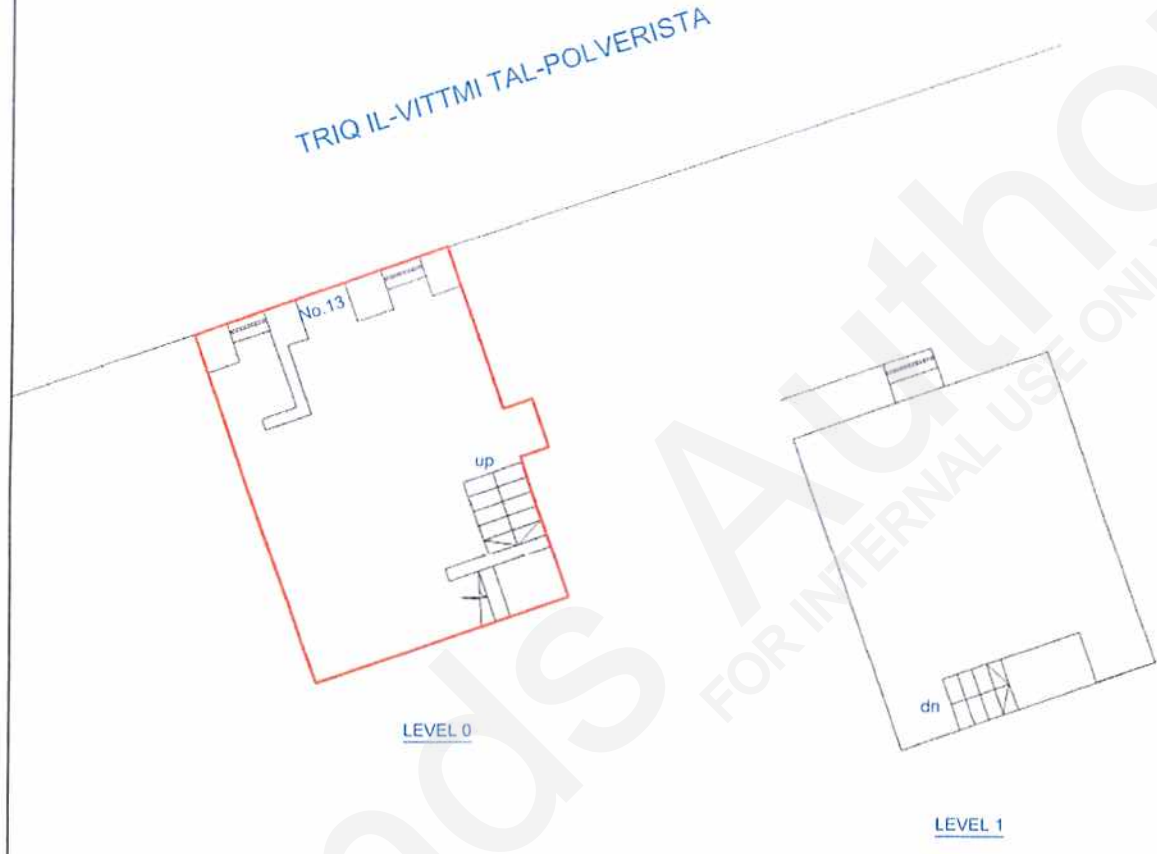

1A

No.: 13, TRIQ IL-VITTM TAL-POLVERISTA
BIRGU

TRIQ IL-VITTM TAL-POLVERISTA

Site Plan S.S. 5671	Scale: 1:2500 Map Ref. 56937 71596
------------------------	--

PROPERTY No. 062054
 AREA LEVEL 0 : 38m²
 AREA LEVEL 1 : 37m²