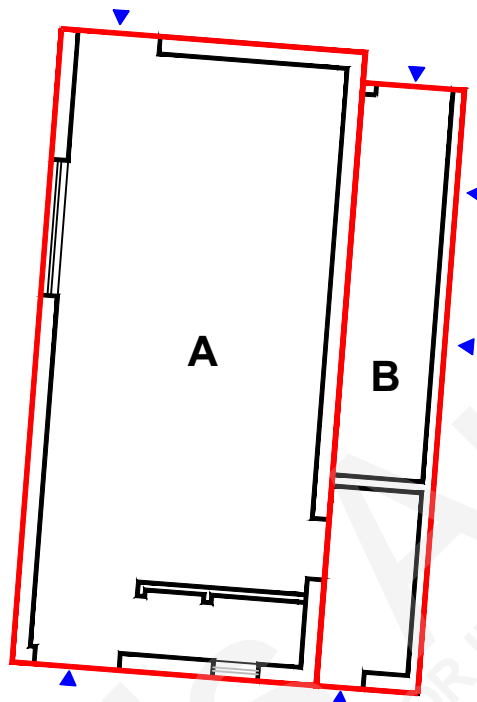

# SITES AT TRIQ L-ISQOF BUHAGIAR, PAOLA.

SCALE 1 : 100

TRIQ L - ISQOF BUHAGIAR

Level 0

Site Plan  
S.S. 5470

Scale 1:2500  
Map Ref.: 55940  
70942

- A** Property No : E21143  
Area : 32m<sup>2</sup>
- B** Property No : E270115  
Area : 11m<sup>2</sup>