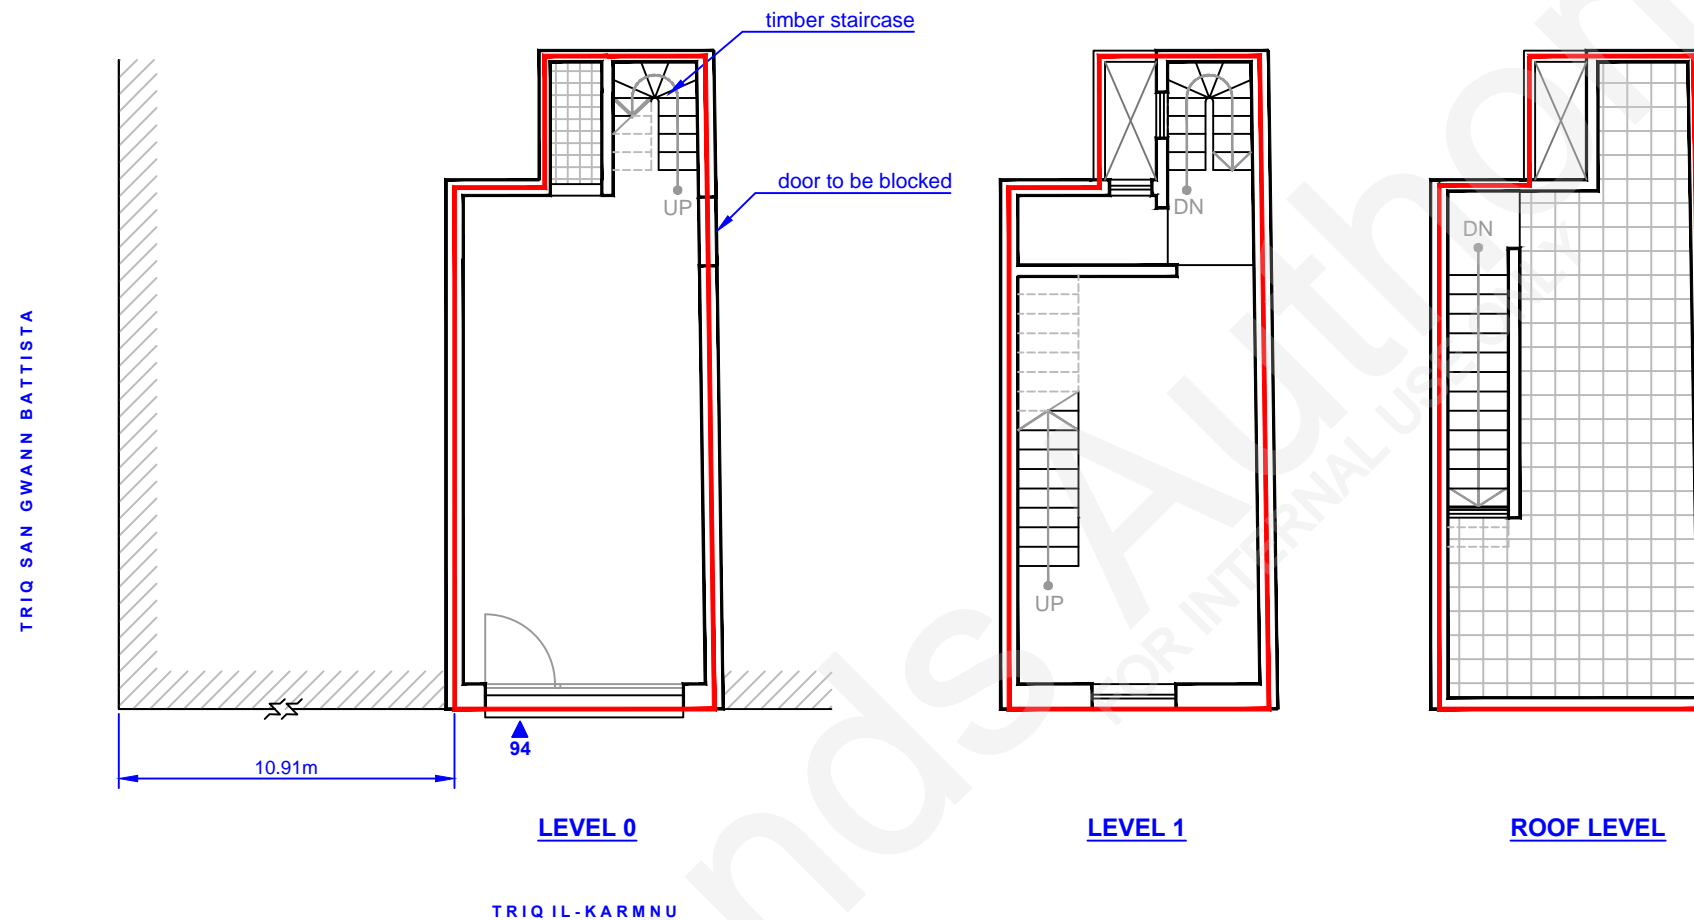

SHOP 94, TRIQ IL-KARMNU, SLIEMA.

Site Plan
S.S. 5474

Scale 1:2500
Map Ref.: 54940
74418

Property No : J68224
Area : 27m²

Auberge de Baviere
St. Sebastian Str, Valletta
Phone (00356) 2295 3238/39/40/42
Website landsauthority.org.mt